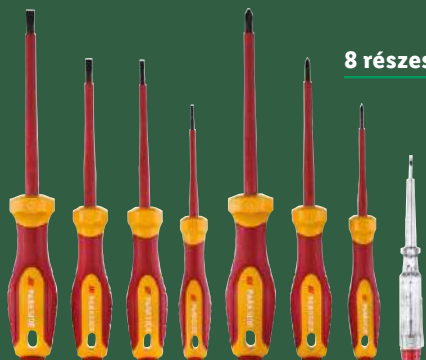

PARKSIDE®
VDE speciális fogó

- Feszültség alatt végzett munkákhoz 1000 V-ig
- Lapos fogó, vagy
- Kombinált fogó, vagy
- Oldalsípőfogó

491128

/db

-1000 Ft

Eredeti országos ár:
5999 Ft

4999 Ft

8 részes