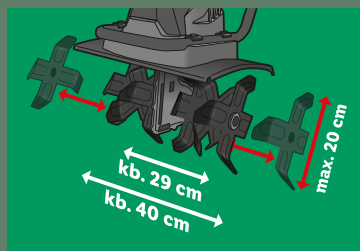

### Komposztáló

- Időjárásálló és robusztus műanyagból
- Környezetbarát humusz a kerti és konyhai hulladékból
- Szellőzőnyílásokkal az alapos és gyors komposztáláshoz
- Méret: kb. 69x80x69 cm

466537

TV-reklámunkból

ÓRÜLETES  
**LIDL**  
ÁR!

/db

**9999** Ft

Állítható munkaszélesség  
levehető aprítókésekkel  
(kb. 29 cm / 40 cm)

PARKSIDE®