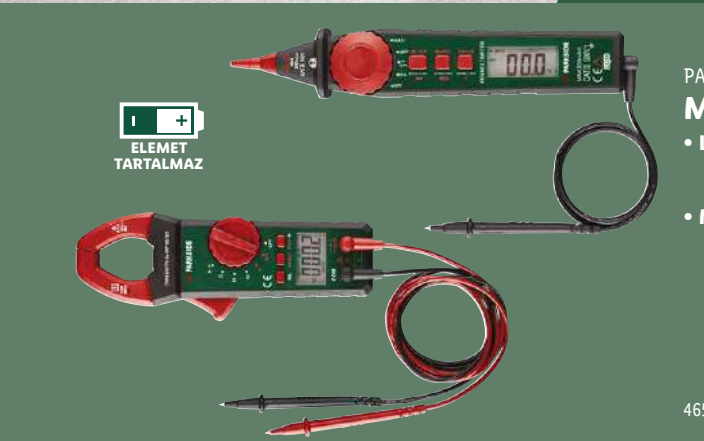

ELEMET TARTALMAZ

Multiméter

- **Lakat fogós multiméter:**
  - váltakozó áram, feszültség és ellenállás pontos mérésére, vagy
- **Multiméter toll:**
  - kompakt forma a nehezen elérhető helyekhez
  - egyen- és váltakozó áram, feszültség és ellenállás pontos mérésére

465637

/db

5999 Ft