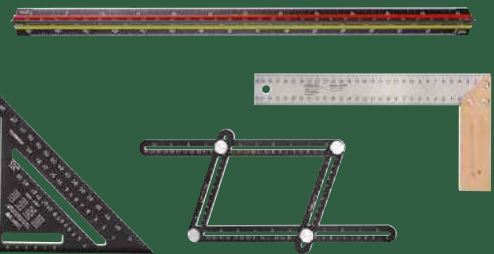

PARKSIDE®

Mérőeszközök

- Léptékvonalzó, vagy
- Multifunkciós vonalzó, vagy
- Háromszögvonalzó, vagy
- Asztalos derékszög

463073

SZUPER ÁR!

/db

1999 Ft