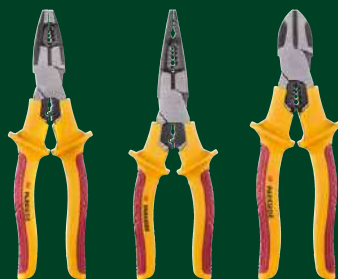

03.10.
HÉTFŐTŐL

PARKSIDE®
VDE fogó

- Feszültség alatt végzett munkákhoz 1000 V-ig
- Oldalsípőfogó, vagy
- Kombinált fogó, vagy
- Blankolófogó, vagy
- Telefonfogó, vagy
- Kábelkés

458192

IEC 60900
Tanúsítvány
szerint szigetelve

/db
2999 Ft

6 részes

**ÚJDONSÁG
A KÍNÁLATBAN!**

PARKSIDE®
VDE szerszámkészlet

- Készlet tartalma:
- 3 db csavarhúzó
- 1 db oldalsípőfogó
- 1 db hosszú csőrű fogó
- 1 db fázisceruza

489262

/készlet
7999 Ft

LI-ION
TECHNOLOGY

PARKSIDE®
VDE akkus csavarhúzó

- Forgatónyomaték: max. 8 Nm
- 6 szigetelt speciális bittel (max. 1000 V)
- Beépített 2 LED-munkalámpa
- Lítium-ion akku: 4 V, 1,5 Ah
- Tartozékok: 6 db speciális bit, 1 db tárolókoffer

465635

SZUPER ÁR!

/db
8999 Ft

IEC 60900
Tanúsítvány
szerint szigetelve

PARKSIDE®
VDE speciális fogó

- Feszültség alatt végzett munkákhoz 1000 V-ig
- Lapos fogó, vagy
- Kombinált fogó, vagy
- Oldalsípőfogó

491128

/db

-1000 Ft

Eredeti országos ár:
5999 Ft

4999 Ft

8 részes

PARKSIDE®
Profi csavarhúzókészlet

- Króm-vanádium acélból
- Készlet tartalma: 4 db lapos csavarhúzó, 3 db csillagcsavarhúzó, 1 db feszültségvizsgáló

465643

/készlet
2999 Ft