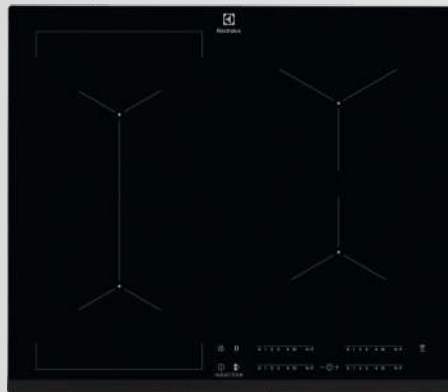

**Beépíthető sütő
Electrolux EOD5C71Z**

- 72 L sütőtér
- Maghőmérő
- A energiasztály

**Beépíthető indukciós főzőlap
Electrolux EIV634**

- Slide control: csúszkás érintővezérlés
- Időzítő funkció
- Edényfelismerés