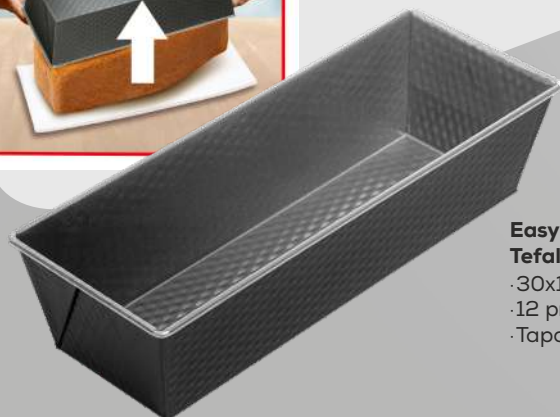

Tefal®

Sütőtepsi
Tefal J1744674
·23x29 cm

Serpenyő
Tefal G7380674
·28 cm

Palacsintasütő
Tefal E3003804
·25 cm

Easybake hossz. Tortaforma
Tefal J1740174
·30x13 cm
·12 program
·Tapadásmentes bevonat

A kiadvány 2025. február 24. - 2025. március 31. között, a készlet erejéig érvényes. A változtatás jogát fenntartjuk. A termékekről érdeklődj Euronics üzleteinkben és www.euronics.hu webáruházunkban. A kiadványban szereplő termékek és szolgáltatások csak illusztrációk, nem minősülnek konkrét ajánlatnak.