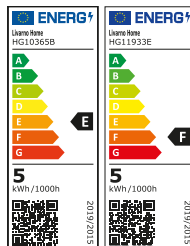

465262

SZUPER ÁR!

/db

19999 Ft

LIVARNO home

LED-izzó

- 2 db E27, 7,3W, 806 lm, vagy
- 3 db E27, 4,2W, 470 lm, vagy
- 3 db E14, 4,2W, 470 lm, vagy
- 3 db E14, 4,9W, 470 lm

458991