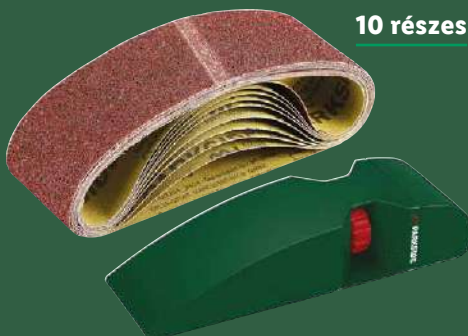

465513

Tartozékok:

SZUPER ÁR!

/db
14999 Ft

10 részes

PARKSIDE®

Csiszolószalagkészlet / csiszolóblokk

- Különböző méretű csiszolószalagok 10/8/6 részes készletben, vagy
- Csiszóblokk szalagcsiszoló papírhoz
- Méret: kb. 75x533 mm