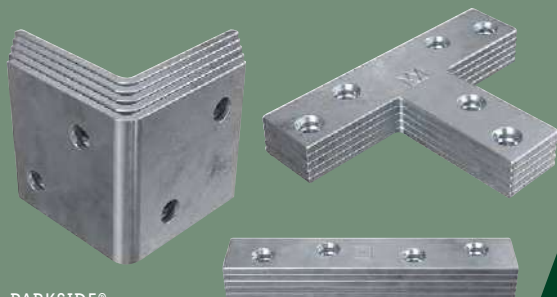

/készlet

1999 Ft

PARKSIDE®

Összekötő elemek

- Lapos összekötő, 8 / 12 db, vagy
- Lapos derékszög, 8 / 12 db, vagy
- Derékszög, 8 / 10 / 12 / 16 db, vagy
- Lapos T-összekötő, 8 db

466800

/készlet

799 Ft