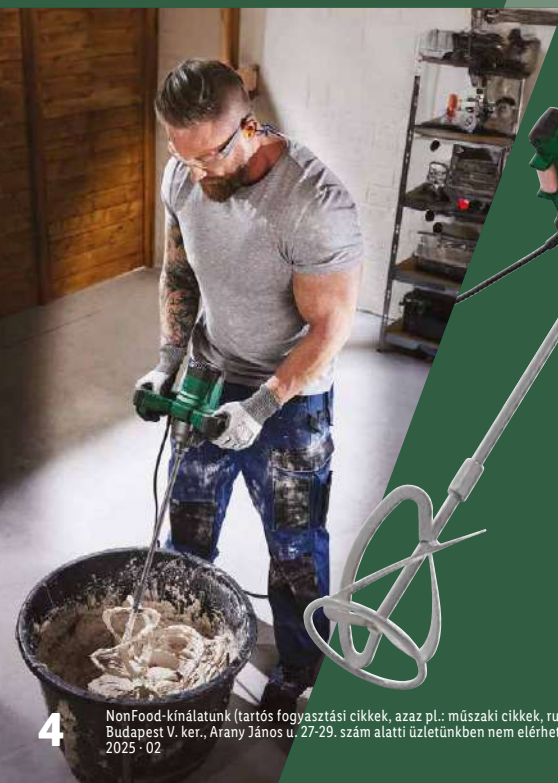

999 Ft

1 db = 999 / 100 Ft

1600 W

PARKSIDE®

Festék- és habarcskeverő

- Robusztus acél készülékfej és erős motor nehéz keverékek és nagy mennyiségek feldolgozására
- Fokozatmentes, elektronikus fordulatszám szabályozás
- Kényelmes lágyindítás
- Ergonomikus fogantyú porvédett kapcsolóval
- Üresjárat fordulat szám: kb. 0-800 ford./perc
- Keverőszár: M14