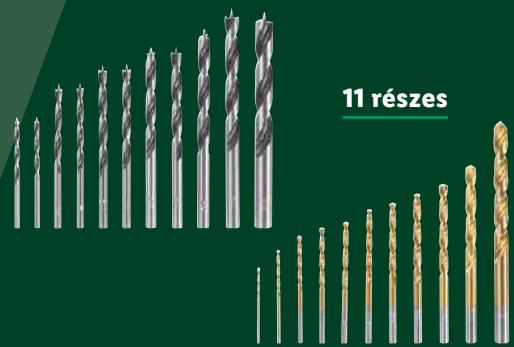

11 részes

PARKSIDE® Fúrószárkészlet

- HSS-fúrószárkészlet, vagy
- Kőfúrókészlet, vagy
- Fa-fúrókészlet

465530

/készlet
1499 Ft