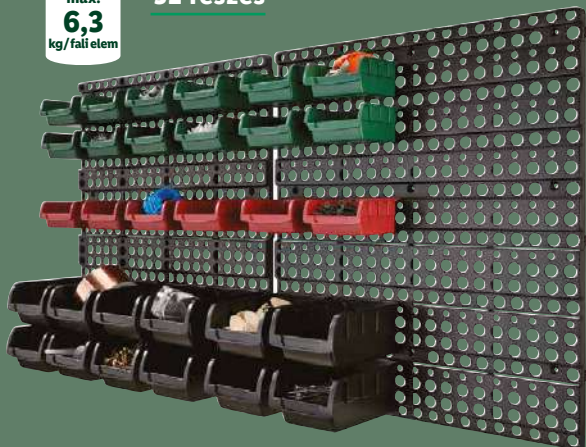

465519

500 W

/db
29 999 Ft

max.
200
kg

PARKSIDE®

Alátámasztó bak

- Felső támasztórúd két behajtható biztonsági tartóval
- Nagy teherbírású acélból
- Magassága 7 fokozatban állítható: kb. 800–1300 mm között
- Méret felállítva: kb. 690x560x 800–1300 mm

459236

/db
6999 Ft

max.
6,3
kg/fali elem

32 részes

01.23.
CSÜTÖRTÖKTŐL

PARKSIDE®

Fali tárolórendszer

- Praktikus rendszerező műhelykebe, vagy otthoni felhasználásra
- 2 db fali elem egymásba helyezhető tárolódobozokkal
- Készlet tartalma:
 - 2 db fali elem (egyenként kb. 54x48x2 cm)
 - 12 db nagy tárolódoboz
 - 18 db kis tárolódoboz
 - szerelőanyaggal és 30 db címkével