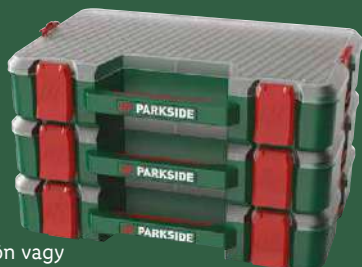

max.
6,3
kg/fali elem

32 részes

01.23.
CSÜTÖRTÖKTŐL

PARKSIDE®

Fali tárolórendszer

- Praktikus rendszerező műhelykebe, vagy otthoni felhasználásra
- 2 db fali elem egymásba helyezhető tárolódobozokkal
- Készlet tartalma:
  - 2 db fali elem (egyenként kb. 54x48x2 cm)
  - 12 db nagy tárolódoboz
  - 18 db kis tárolódoboz
  - szerelőanyaggal és 30 db címkével

466835

TV-reklámunkból

/készlet

6999 Ft

4 db

2 db

PARKSIDE®

Tárolódoboz fali tárolórendszerhez

- A PARKSIDE fali tárolórendszerrel kompatibilis
- **1 darab nagy tárolódoboz:**
  - max. terhelhetőség: kb. 0,6 kg, vagy
- **2 db közepes tárolódoboz:**
  - max. terhelhetőség: egyenként kb. 0,6 kg, vagy
- **4 db kis tárolódoboz:**
  - max. terhelhetőség: egyenként kb. 0,3 kg

466831

/db; /2 db; /4 db

699 Ft

1 db = 699 / 350 / 175 Ft

max.
0,5
kg /tartó

30 részes

PARKSIDE®

Fali szerszámtartó

- 3 műanyag lap, az összekötő elemekkel egyetlen stabil táblává alakítható
- Különböző méretű tartók, kampók és csipeszek a rendszerezéshez
- Méret: kb. 49x30 cm/tábla
- Szerszámok és barkács-eszközök nélkül

466828

/db

2999 Ft

3 részes

Rendszerező-készlet

- A dobozok külön-külön vagy kombinálva is használhatók
- Az oldalsó zár összetartja a dobozokat
- 6 db kivehető válaszfal minden dobozban
- Méret: kb. 31x22x20 cm

466833

/készlet

3999 Ft

PARKSIDE®

Kalapács

- Lakatos kalapács, vagy
- Ács kalapács, vagy
- Gumikalapács
- Hossz: max. 30 cm

482705

SZUPER ÁR!

/db

1499 Ft

2 részes

PARKSIDE®

Racsnis eszközök

- **Teleszkópos racsnis kulcs:**
  - 1/2"-os racsnis gyorskidobóval, 8 állítható pozícióban, vagy
- **Teleszkópos racsnis kulcskészlet:**
  - 1 db 3/8"-os racsnis gyorskidobóval, 5 állítható pozícióban
  - 1 db 1/4"-os racsnis gyorskidobóval, 4 állítható pozícióban

465524

/db; /készlet

3999 Ft

5 részes

PARKSIDE®

Racsnis csillagkulcs készlet