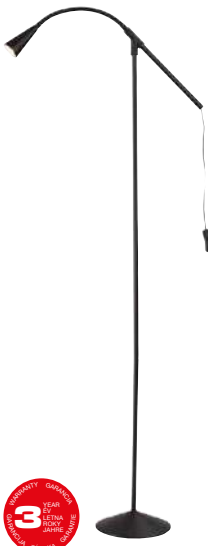

01.27.
HÉTFŐTŐL

LIVARNO home
LED-es állólámpa

- Energiatakarékos, melegfehér fényű LED-modullal
- Rugalmas fém karral
- Magasság: kb. 156 cm

487940

/db
6999 Ft