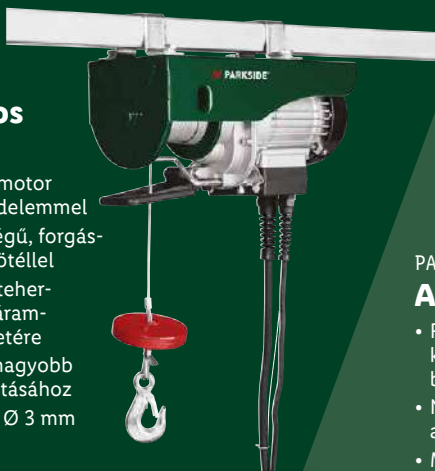

PARKSIDE® Elektromos csörlő

- Erős villamosmotor túlterhelésvédelemmel
- Kiváló minőségű, forgásmentes acélkötéllal
- Automatikus teherbiztosító fék áramkimaradás esetére
- Terelőgörgő nagyobb súlyok mozgatásához
- Acélkötél: kb. Ø 3 mm

465519

500 W

/db
29 999 Ft

max.
200
kg

PARKSIDE®

Alátámasztó bak

- Felső támasztórúd két behajtható biztonsági tartóval
- Nagy teherbírású acélból
- Magassága 7 fokozatban állítható: kb. 800–1300 mm között
- Méret felállítva: kb. 690x560x 800–1300 mm

459236