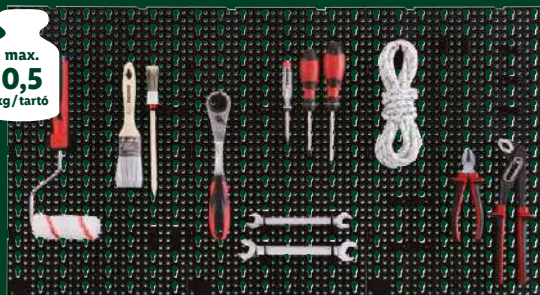

Tárolódoboz fali tárolórendszerhez

- A PARKSIDE fali tárolórendszerrel kompatibilis
- **1 darab nagy tárolódoboz:**
  - max. terhelhetőség: kb. 0,6 kg, vagy
- **2 db közepes tárolódoboz:**
  - max. terhelhetőség: egyenként kb. 0,6 kg, vagy
- **4 db kis tárolódoboz:**
  - max. terhelhetőség: egyenként kb. 0,3 kg

466831

/db; /2 db; /4 db

699 Ft

1 db = 699 / 350 / 175 Ft

max.
0,5
kg /tartó

30 részes

PARKSIDE®

Fali szerszámtartó

- 3 műanyag lap, az összekötő elemekkel egyetlen stabil táblává alakítható
- Különböző méretű tartók, kampók és csipeszek a rendszerezéshez
- Méret: kb. 49x30 cm/tábla
- Szerszámok és barkács-eszközök nélkül

466828

/db

2999 Ft

3 részes

Rendszerező-készlet

- A dobozok külön-külön vagy kombinálva is használhatók
- Az oldalsó zár összetartja a dobozokat
- 6 db kivehető válaszfal minden dobozban
- Méret: kb. 31x22x20 cm

466833